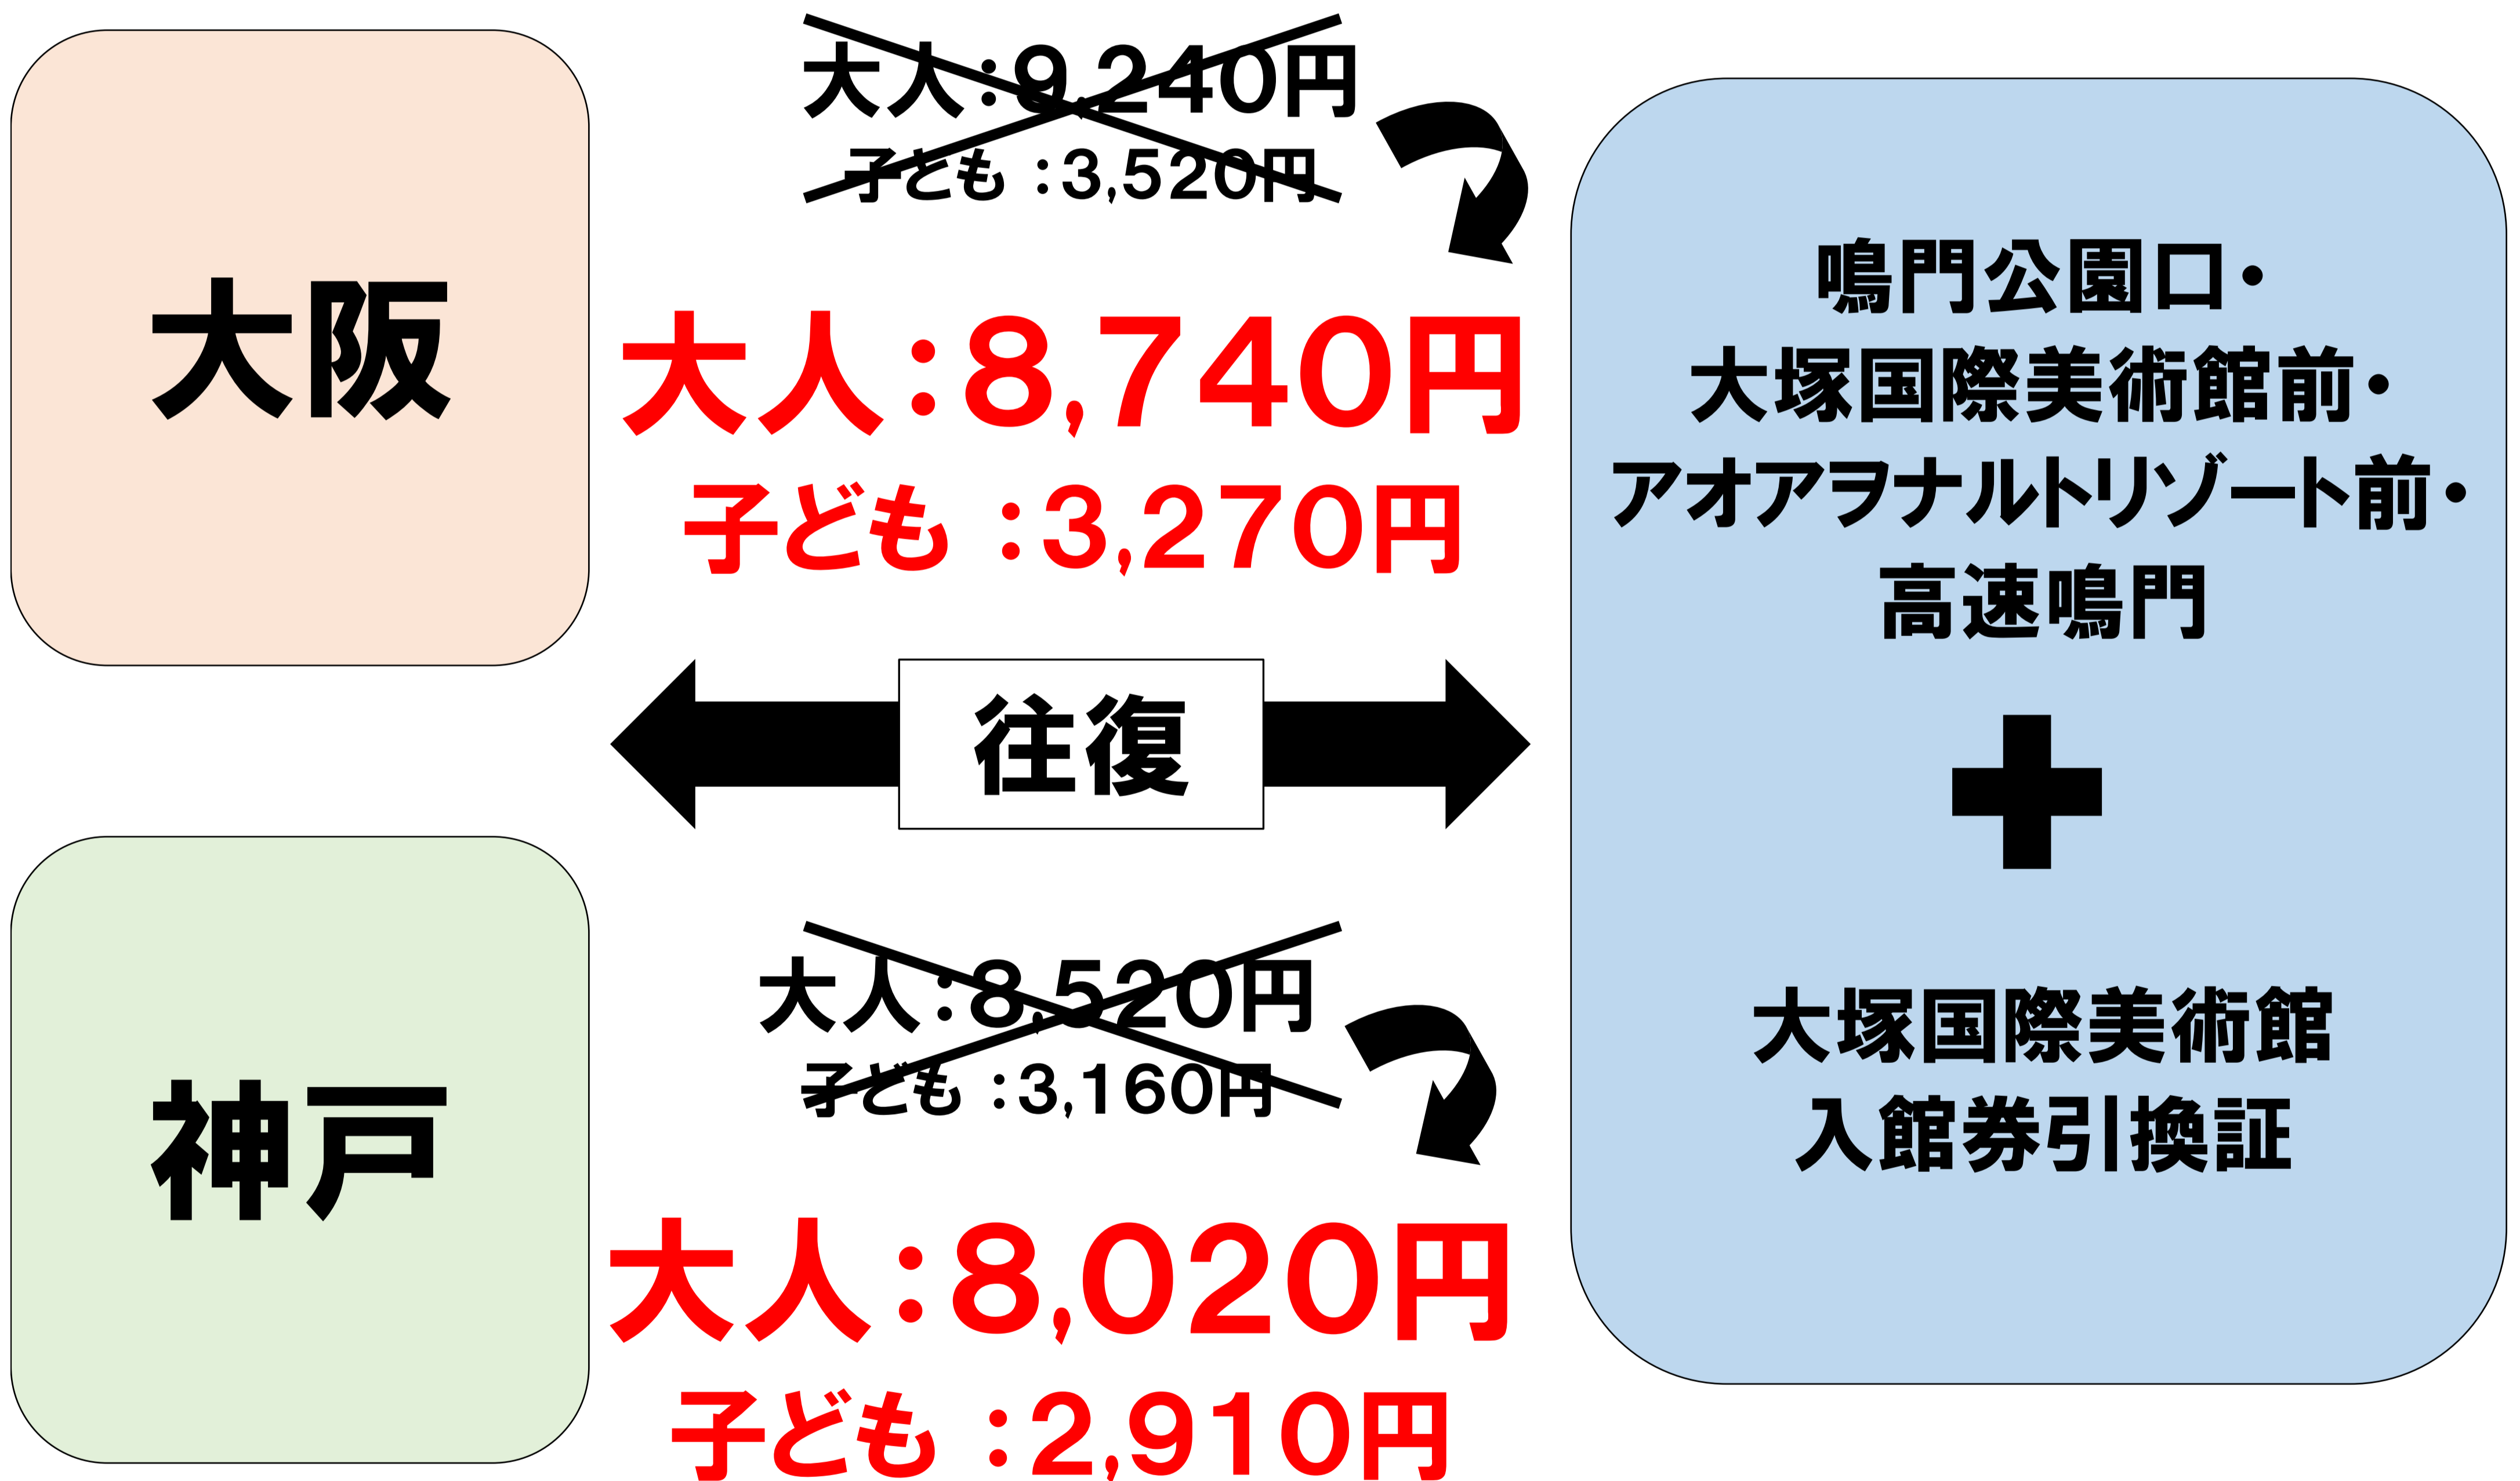

【高速バス】大塚国際美術館セット券の販売開始について

いつも阪神バスをご利用いただき誠にありがとうございます。

2021年10月1日(金)より、徳島大阪線、徳島神戸線において、大塚国際美術館へのご利用に大変お得で便利な**大塚国際美術館セット券**の販売を開始いたします！！

【大塚国際美術館セット券】

高速バス往復乗車券(徳島大阪線、徳島神戸線)と大塚国際美術館入館券引換証がセットになったお得な乗車券です！

通常の大人往復割引運賃+当日券料金より**500円**お得！

<発売場所> ハービス大阪・阪急三番街バスターミナル
南海高速バスターミナル・神姫バス神戸三宮バスターミナル

<お問い合わせ> ご予約について 阪神バス予約センター:06-6411-4111
運行について 尼崎営業所 :06-6416-1351

 HANSHIN BUS