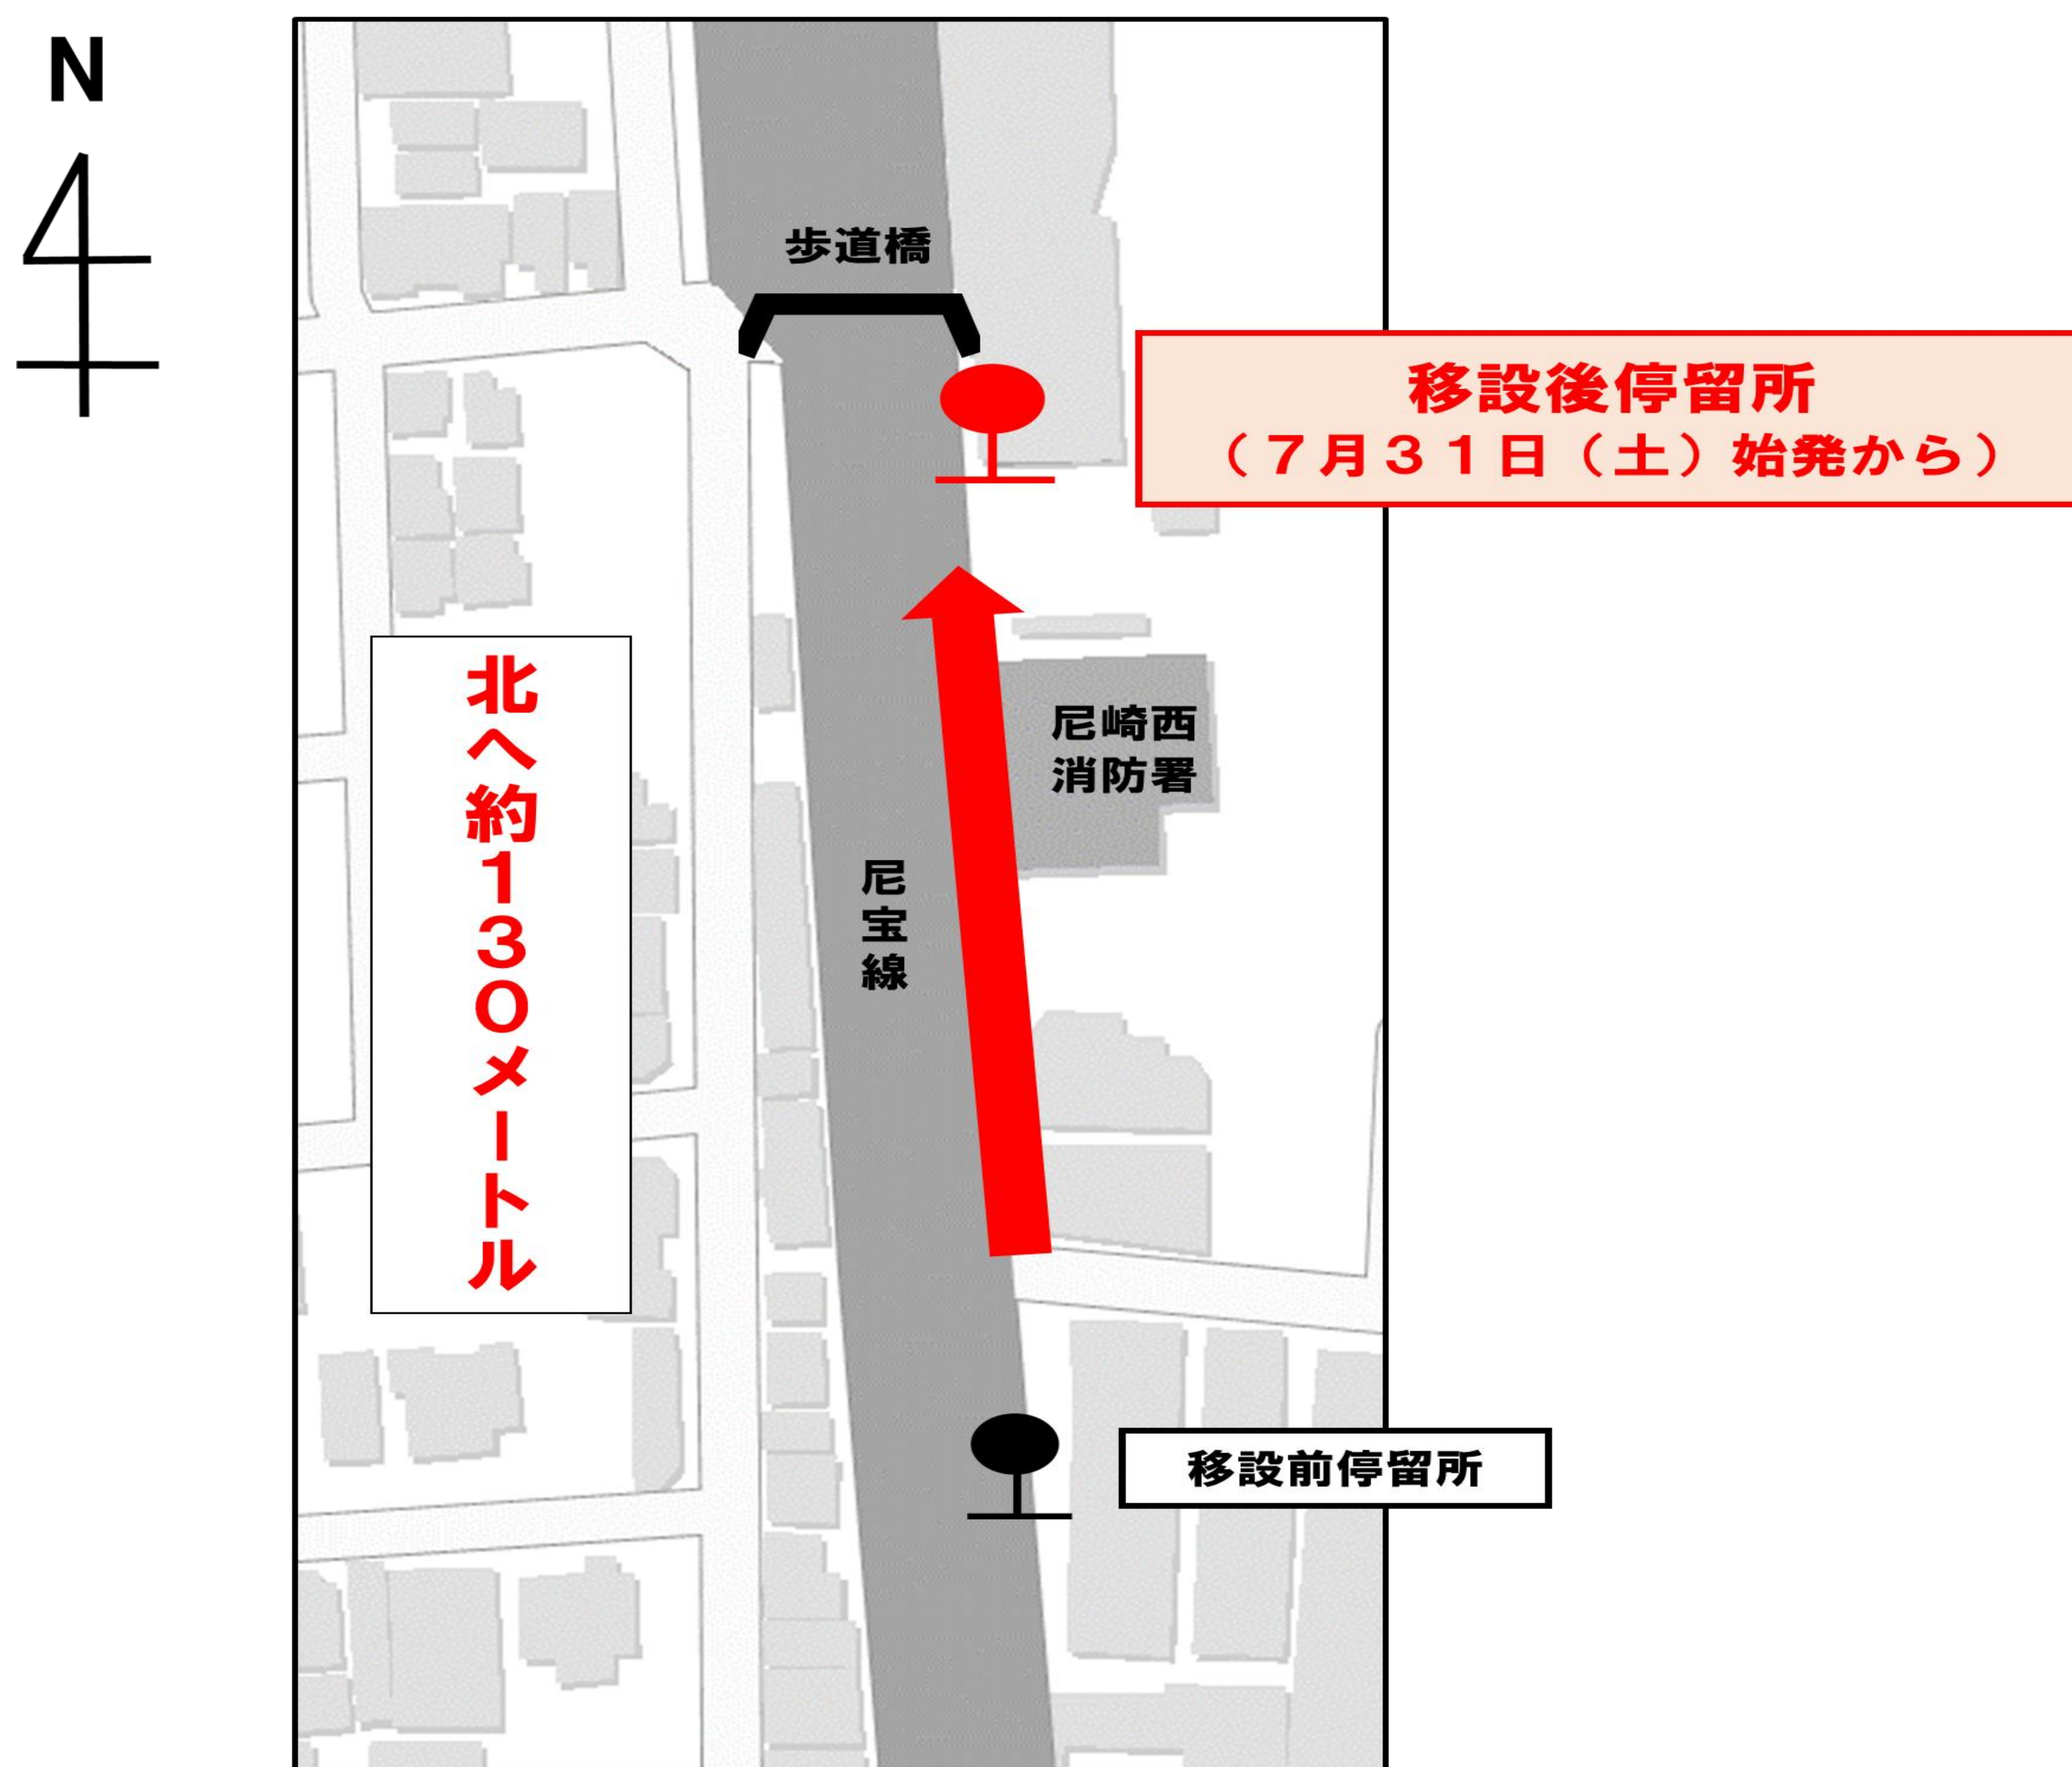

# 「尼崎西消防署前(南向き)」停留所の移設について

いつも阪神バスをご利用いただき誠にありがとうございます。

2021年7月31日(土)始発より、

阪神線の「尼崎西消防署前(南向き)」停留所を、

尼崎市内線と統合いたします。

停留所の統合により、阪神線の停留所位置が

下図の通り変更となりますので、

ご利用のお客様は、お間違えの無いようお願いいたします。