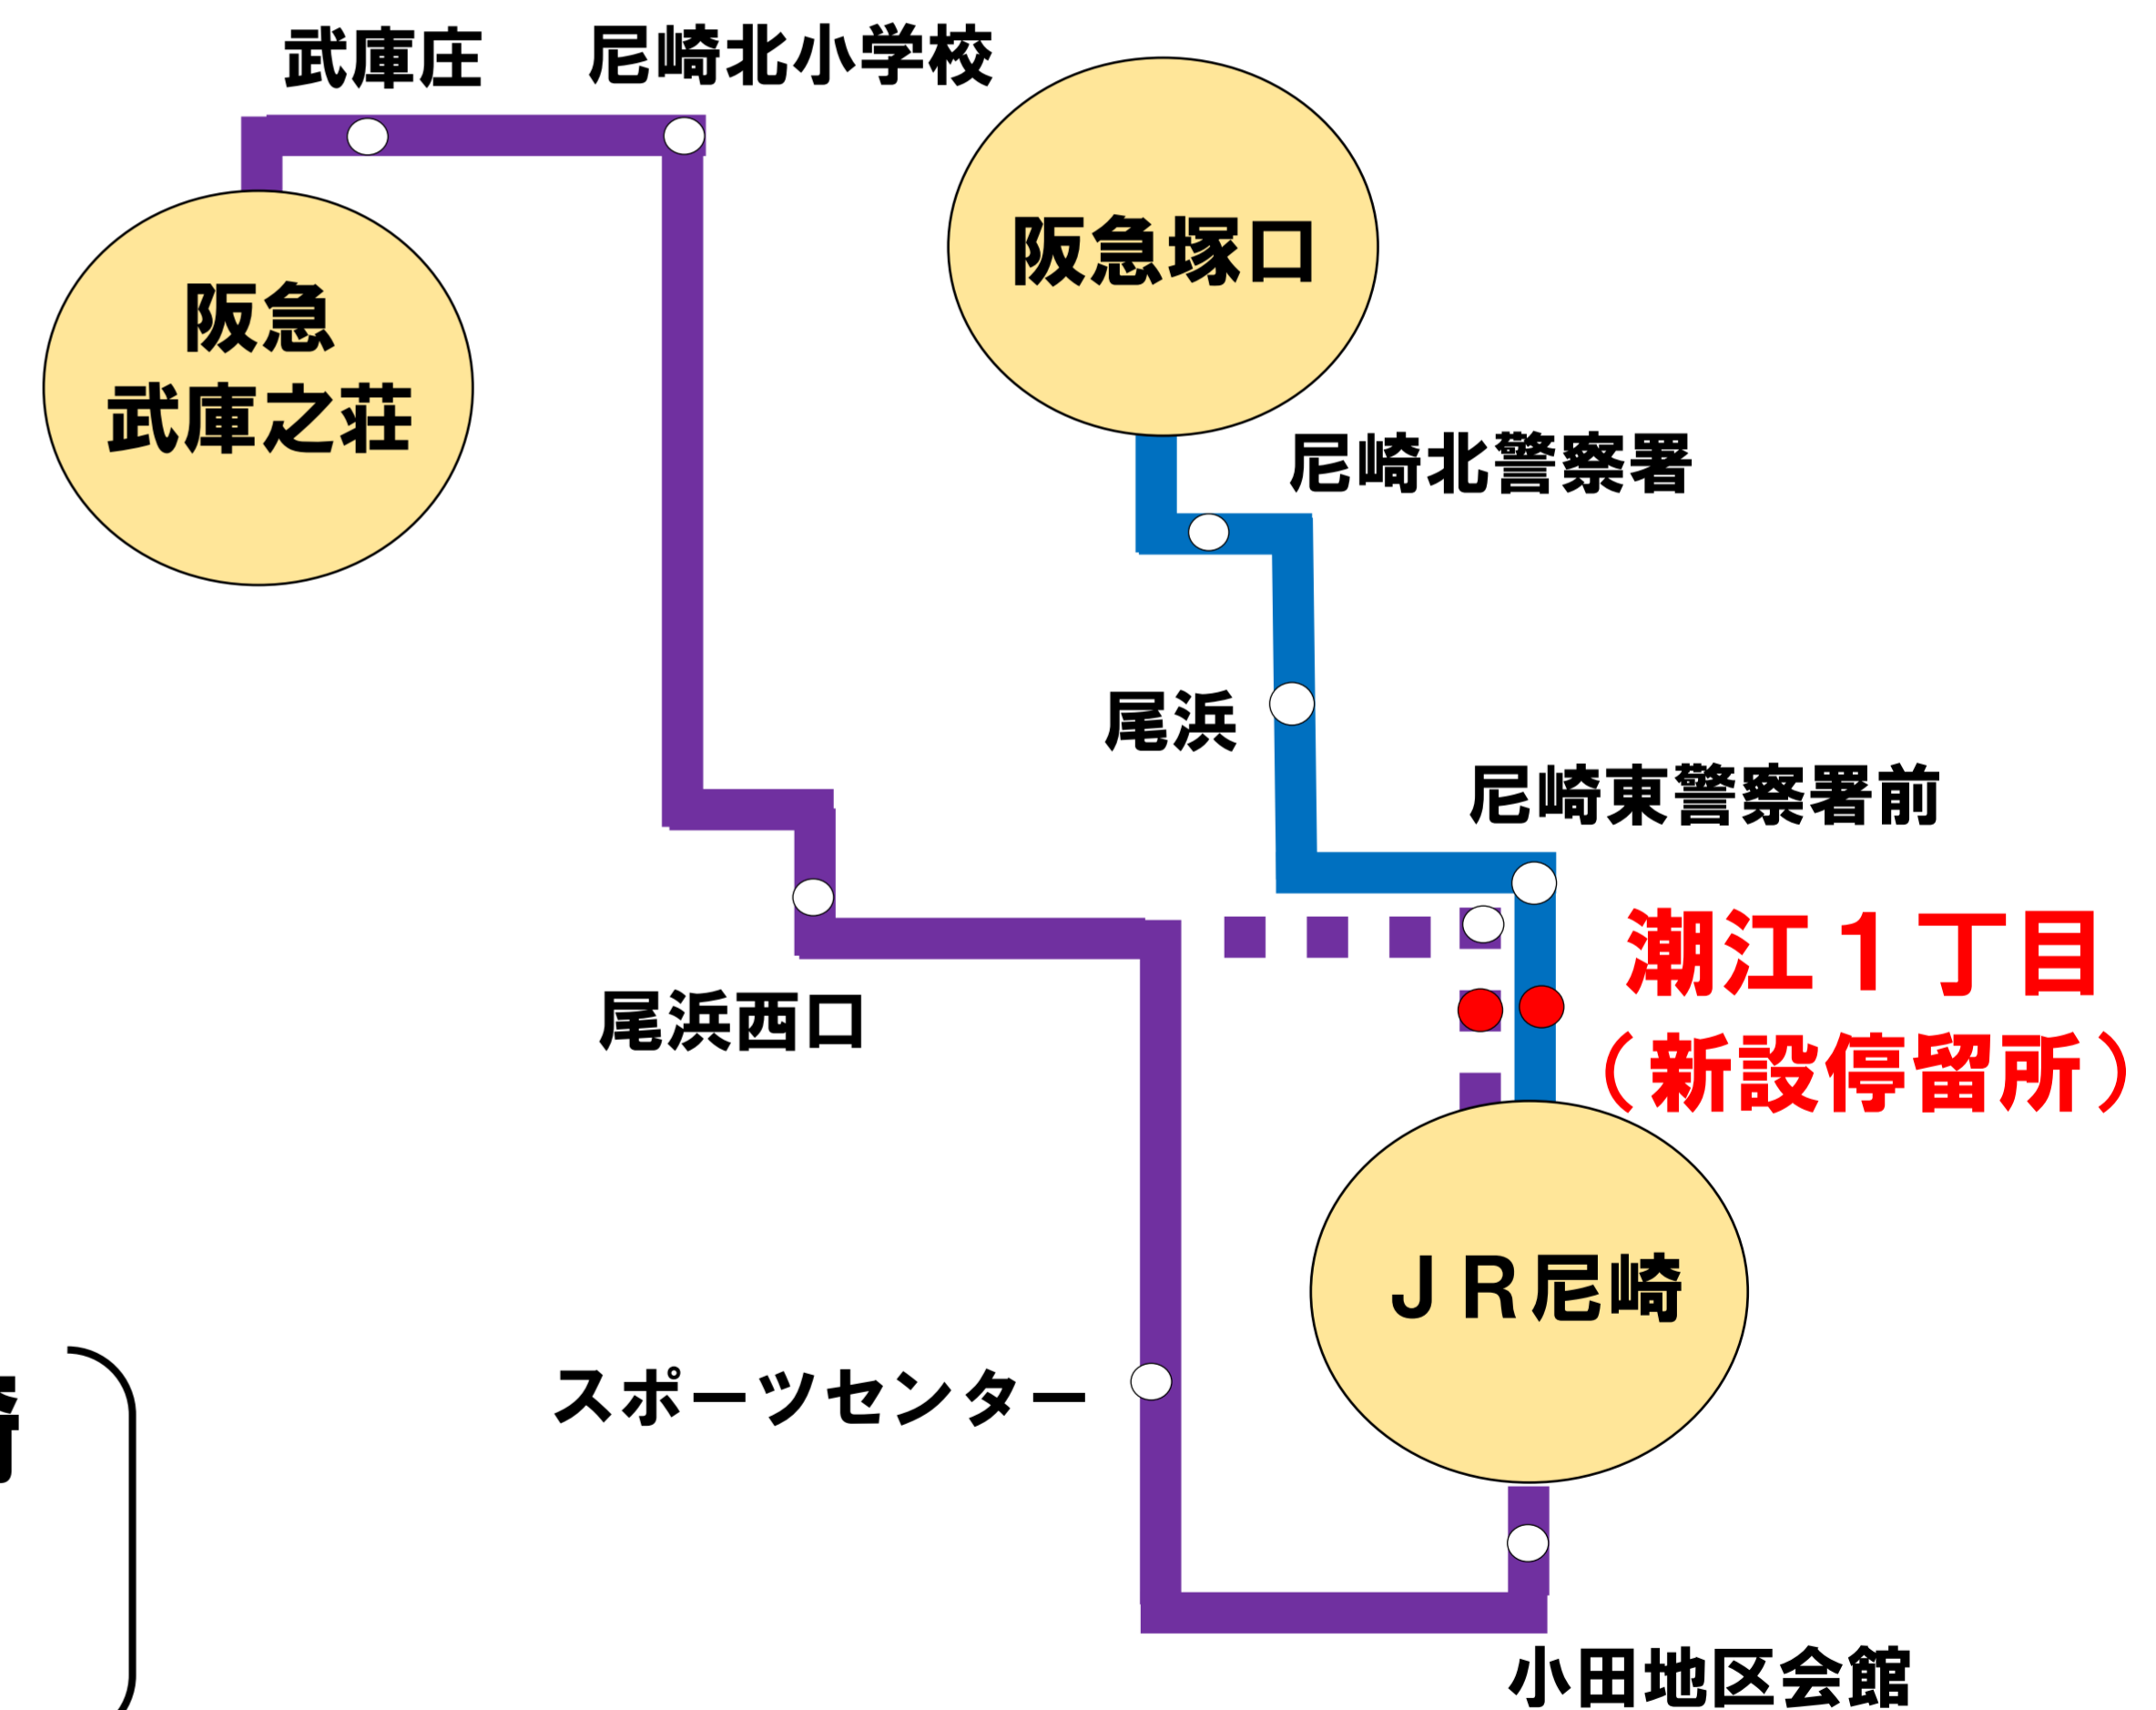

2019年7月26日(金)

尼崎市內線における停留所の新設およびダイヤ改正について

いつも阪神バスをご利用いただきまして誠にありがとうございます。

2019年7月26日(金)より、下記の通り、停留所の新設およびダイヤ改正を実施いたします。

■**停留所の新設について**

【**停留所名**】

潮江1丁目 (しおえいっちょうめ)

※JR尼崎(北)～尼崎東警察署前の間に新設

【**該当路線**】

48-2番・58番系統

〔 48-2番: 阪急武庫之荘～立花支所～JR尼崎 〕
〔 58番: 阪急塚口～阪神水道前～JR尼崎 〕

【**設置場所**】

「市営潮江北住宅前」交差点東(JR尼崎(北))

※主な停留所のみ記載しています。

■ダイヤ改正について

【実施路線】48番・48-2番・58番系統

※平日昼間時間帯(概ね10時～16時台)における、48番系統の運行を全て48-2番系統といたします。

48-2番系統

JR尼崎(北)→阪急武庫之荘(北)

停留所	時刻表		
	平日	土曜	休日
JR尼崎(北)	平日	土曜	休日
潮江1丁目	平日	土曜	休日
尼崎東警察署前	平日	土曜	休日
尾浜町2丁目	平日	土曜	休日
尾浜町1丁目	平日	土曜	休日
尾浜西口	平日	土曜	休日
新庄下橋	平日	土曜	休日
立花小学校	平日	土曜	休日
立花支所	平日	土曜	休日
上ノ島	平日	土曜	休日
東富松	平日	土曜	休日
尼崎北小学校	平日	土曜	休日
富松城跡	平日	土曜	休日
武庫庄	平日	土曜	休日
武庫之荘1丁目	平日	土曜	休日

阪急武庫之荘(北)→JR尼崎(北)

停留所	時刻表		
	平日	土曜	休日
阪急武庫之荘(北)	平日	土曜	休日
武庫之荘1丁目	平日	土曜	休日
武庫庄	平日	土曜	休日
富松城跡	平日	土曜	休日
尼崎北小学校	平日	土曜	休日
東富松	平日	土曜	休日
上ノ島	平日	土曜	休日
立花支所	平日	土曜	休日
立花小学校	平日	土曜	休日
新庄下橋	平日	土曜	休日
尾浜西口	平日	土曜	休日
尾浜町1丁目	平日	土曜	休日
尾浜町2丁目	平日	土曜	休日
尼崎東警察署前	平日	土曜	休日
潮江1丁目	平日	土曜	休日