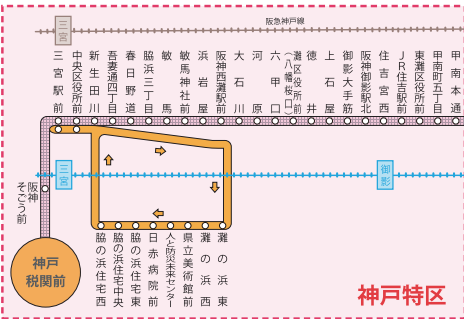

阪神バス運行路線図

平成24年2月20日現在

運行路線名

- | | | |
|-----------|-------------|----------|
| ■ 尼崎芦屋線 | ■ 西宮尼崎線 | ■ 西宮山手線 |
| ■ 西宮神戸線 | ■ 鳴尾浜線 | ■ 鷺林寺線 |
| ■ 杭瀬宝塚線 | ■ 浜甲子園線 | ■ 西宮浜手線 |
| ■ 尼崎宝塚線 | ■ 誠成公倫会線 | ■ 西宮団地線 |
| ■ 安倉団地循環線 | ■ 武庫川団地線 | ■ 西宮団地線 |
| ■ 宝塚甲子園線 | ■ 北大阪線 | ■ HAT神戸線 |
| ■ 野田甲子園線 | ■ 尼崎スポーツの森線 | ■ 西宮北口線 |
| ■ 高須東線 | ■ 甲子園西宮北口線 | ■ 西宮北口線 |

神戸特区

普通旅客運賃

全線 大人 **210円** 小児 **110円**

大阪特区 大人 **200円** 小児 **100円**

神戸特区	大阪特区
<ul style="list-style-type: none"> 西宮神戸線 西宮山手線 西宮北口線 西宮団地線 西宮浜手線 西宮甲子園線 西宮北口線 	<ul style="list-style-type: none"> 西宮尼崎線 鳴尾浜線 鷺林寺線 西宮団地線 北大阪線 HAT神戸線 西宮北口線