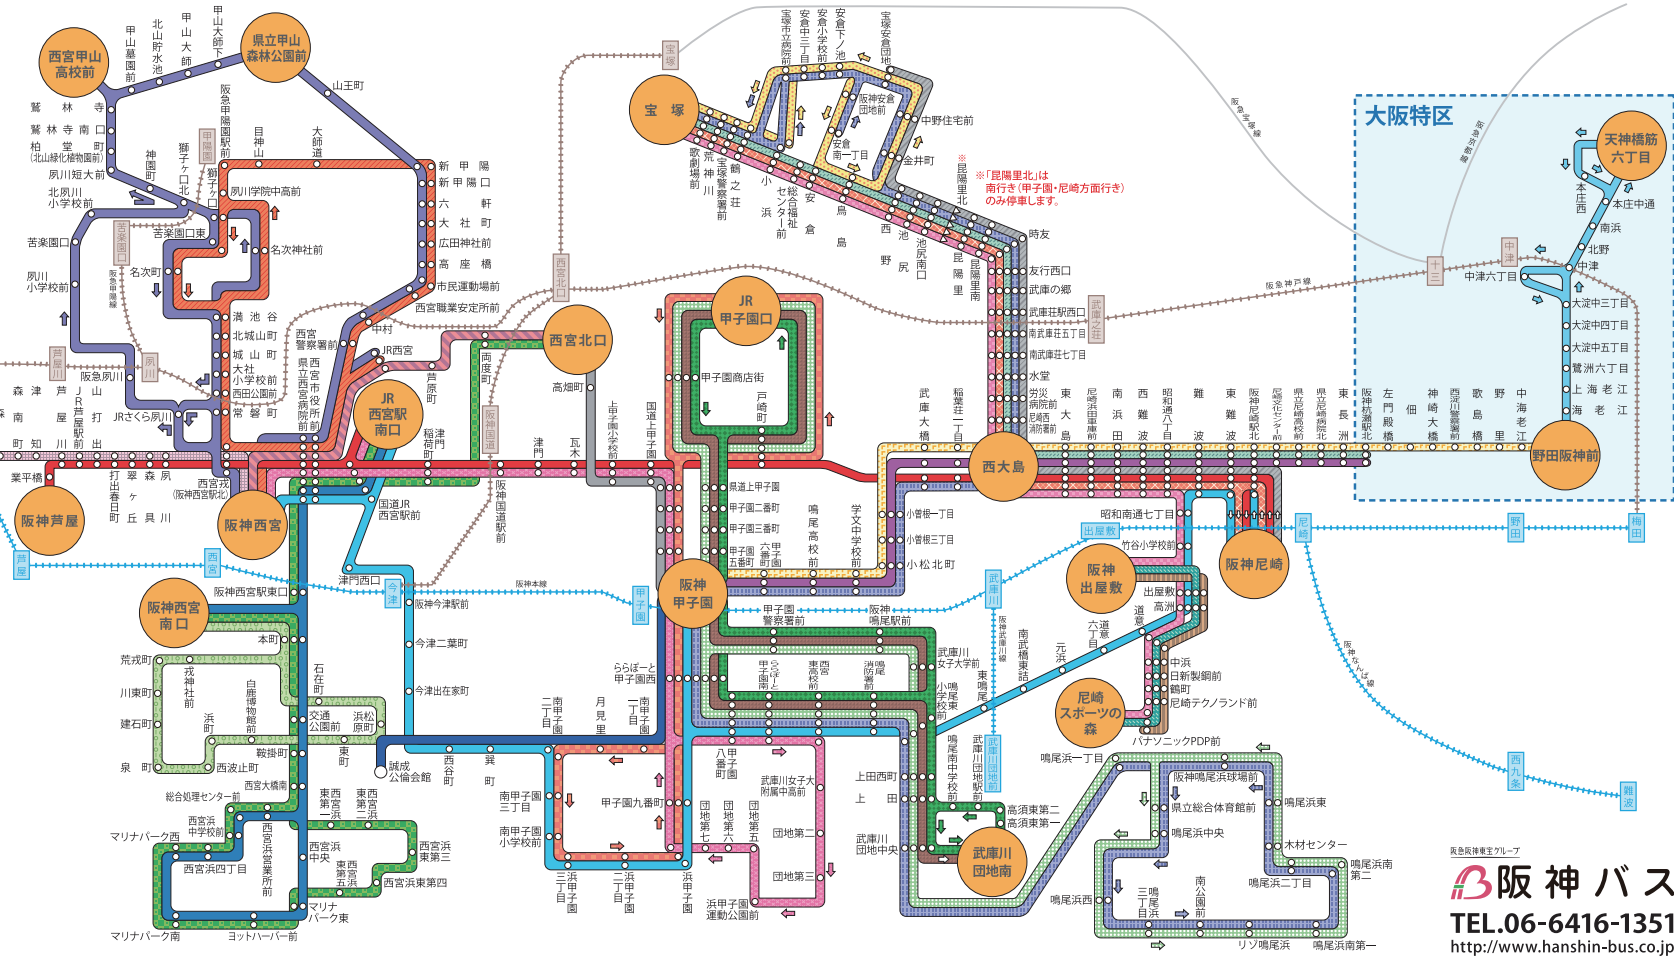

阪神バス運行路線図

平成24年2月20日現在

運行路線名

- | | | |
|-----------|-------------|----------|
| ■ 尼崎芦屋線 | ■ 西宮尼崎線 | ■ 西宮山手線 |
| ■ 西宮神戸線 | ■ 鳴尾浜線 | ■ 鷺林寺線 |
| ■ 杭瀬宝塚線 | ■ 浜甲子園線 | ■ 西宮浜手線 |
| ■ 尼崎宝塚線 | ■ 誠成公倫会線 | ■ 西宮団地線 |
| ■ 安倉団地循環線 | ■ 武庫川団地線 | ■ 西宮団地線 |
| ■ 宝塚甲子園線 | ■ 北大阪線 | ■ HAT神戸線 |
| ■ 野田甲子園線 | ■ 尼崎スポーツの森線 | ■ 西宮北口線 |
| ■ 高須東線 | ■ 甲子園西宮北口線 | ■ 西宮北口線 |

神戸特区

普通旅客運賃

全線 大人 **210円** 小児 **110円**

大阪特区 大人 **200円** 小児 **100円**

神戸特区	大阪特区
<ul style="list-style-type: none"> 西宮神戸線 西宮山手線 西宮北口線 西宮団地線 西宮浜手線 西宮甲子園線 西宮北口線 	<ul style="list-style-type: none"> 西宮尼崎線 鳴尾浜線 鷺林寺線 西宮団地線 北大阪線 HAT神戸線 西宮北口線

(注)・大阪特区は大阪市バス、神戸特区は神戸市バスとの調整区間
 ・大人の身障者割引は小児と同額
 ・乗り継ぎの場合は、その都度、普通運賃が必要です。

大阪特区

阪神バスグループ

阪神バス

TEL.06-6416-1351

http://www.hanshin-bus.co.jp