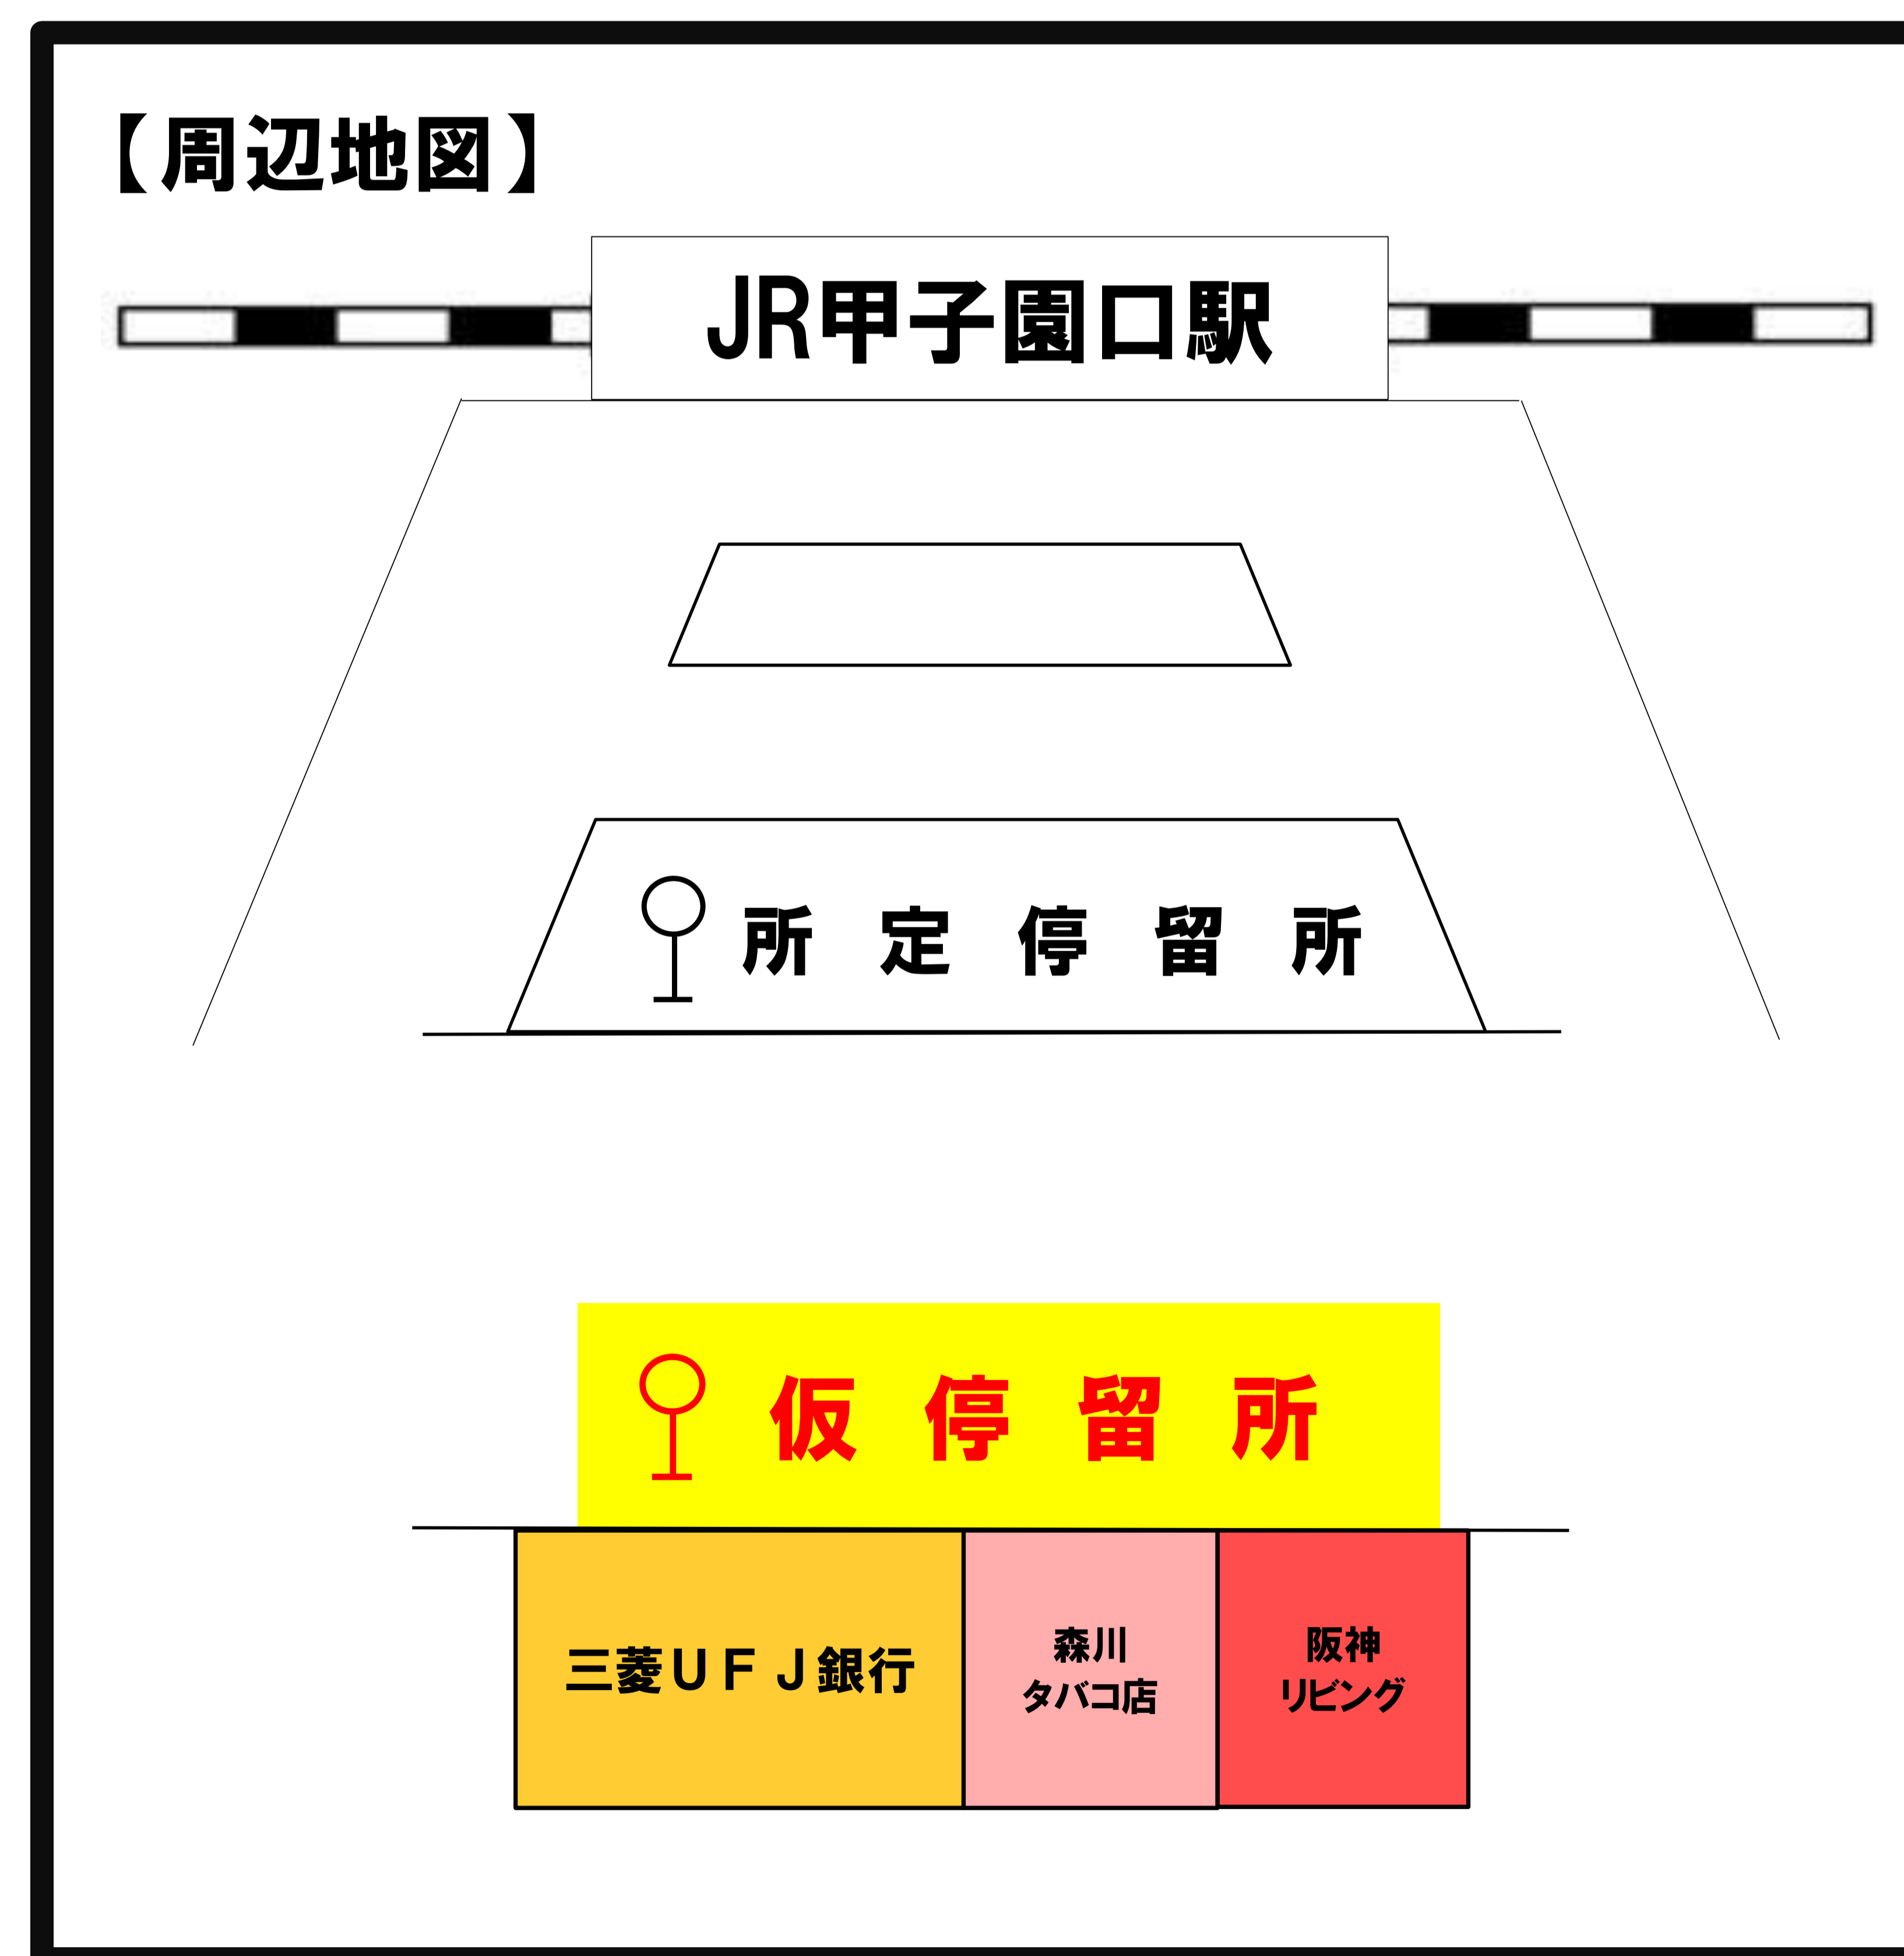

～ 阪神バスからのお知らせ～

JR甲子園口駅前車道舗装工事に伴うバスのりばの仮移設について

いつも阪神バスをご利用頂き、誠にありがとうございます。

車道舗装工事に伴い、下記期間において「JR甲子園口」のりばを仮移設いたします。

ご迷惑をお掛けいたしますが、何卒ご理解賜りますようお願い申し上げます。

■期間

10月23日(月)～12月中旬

※期間を延長する場合がございます。

■該当停留所

JR甲子園口

※三菱UFJ銀行前に仮停留所を設置します。

阪神バス

06-6416-1351

HANSHIN BUS