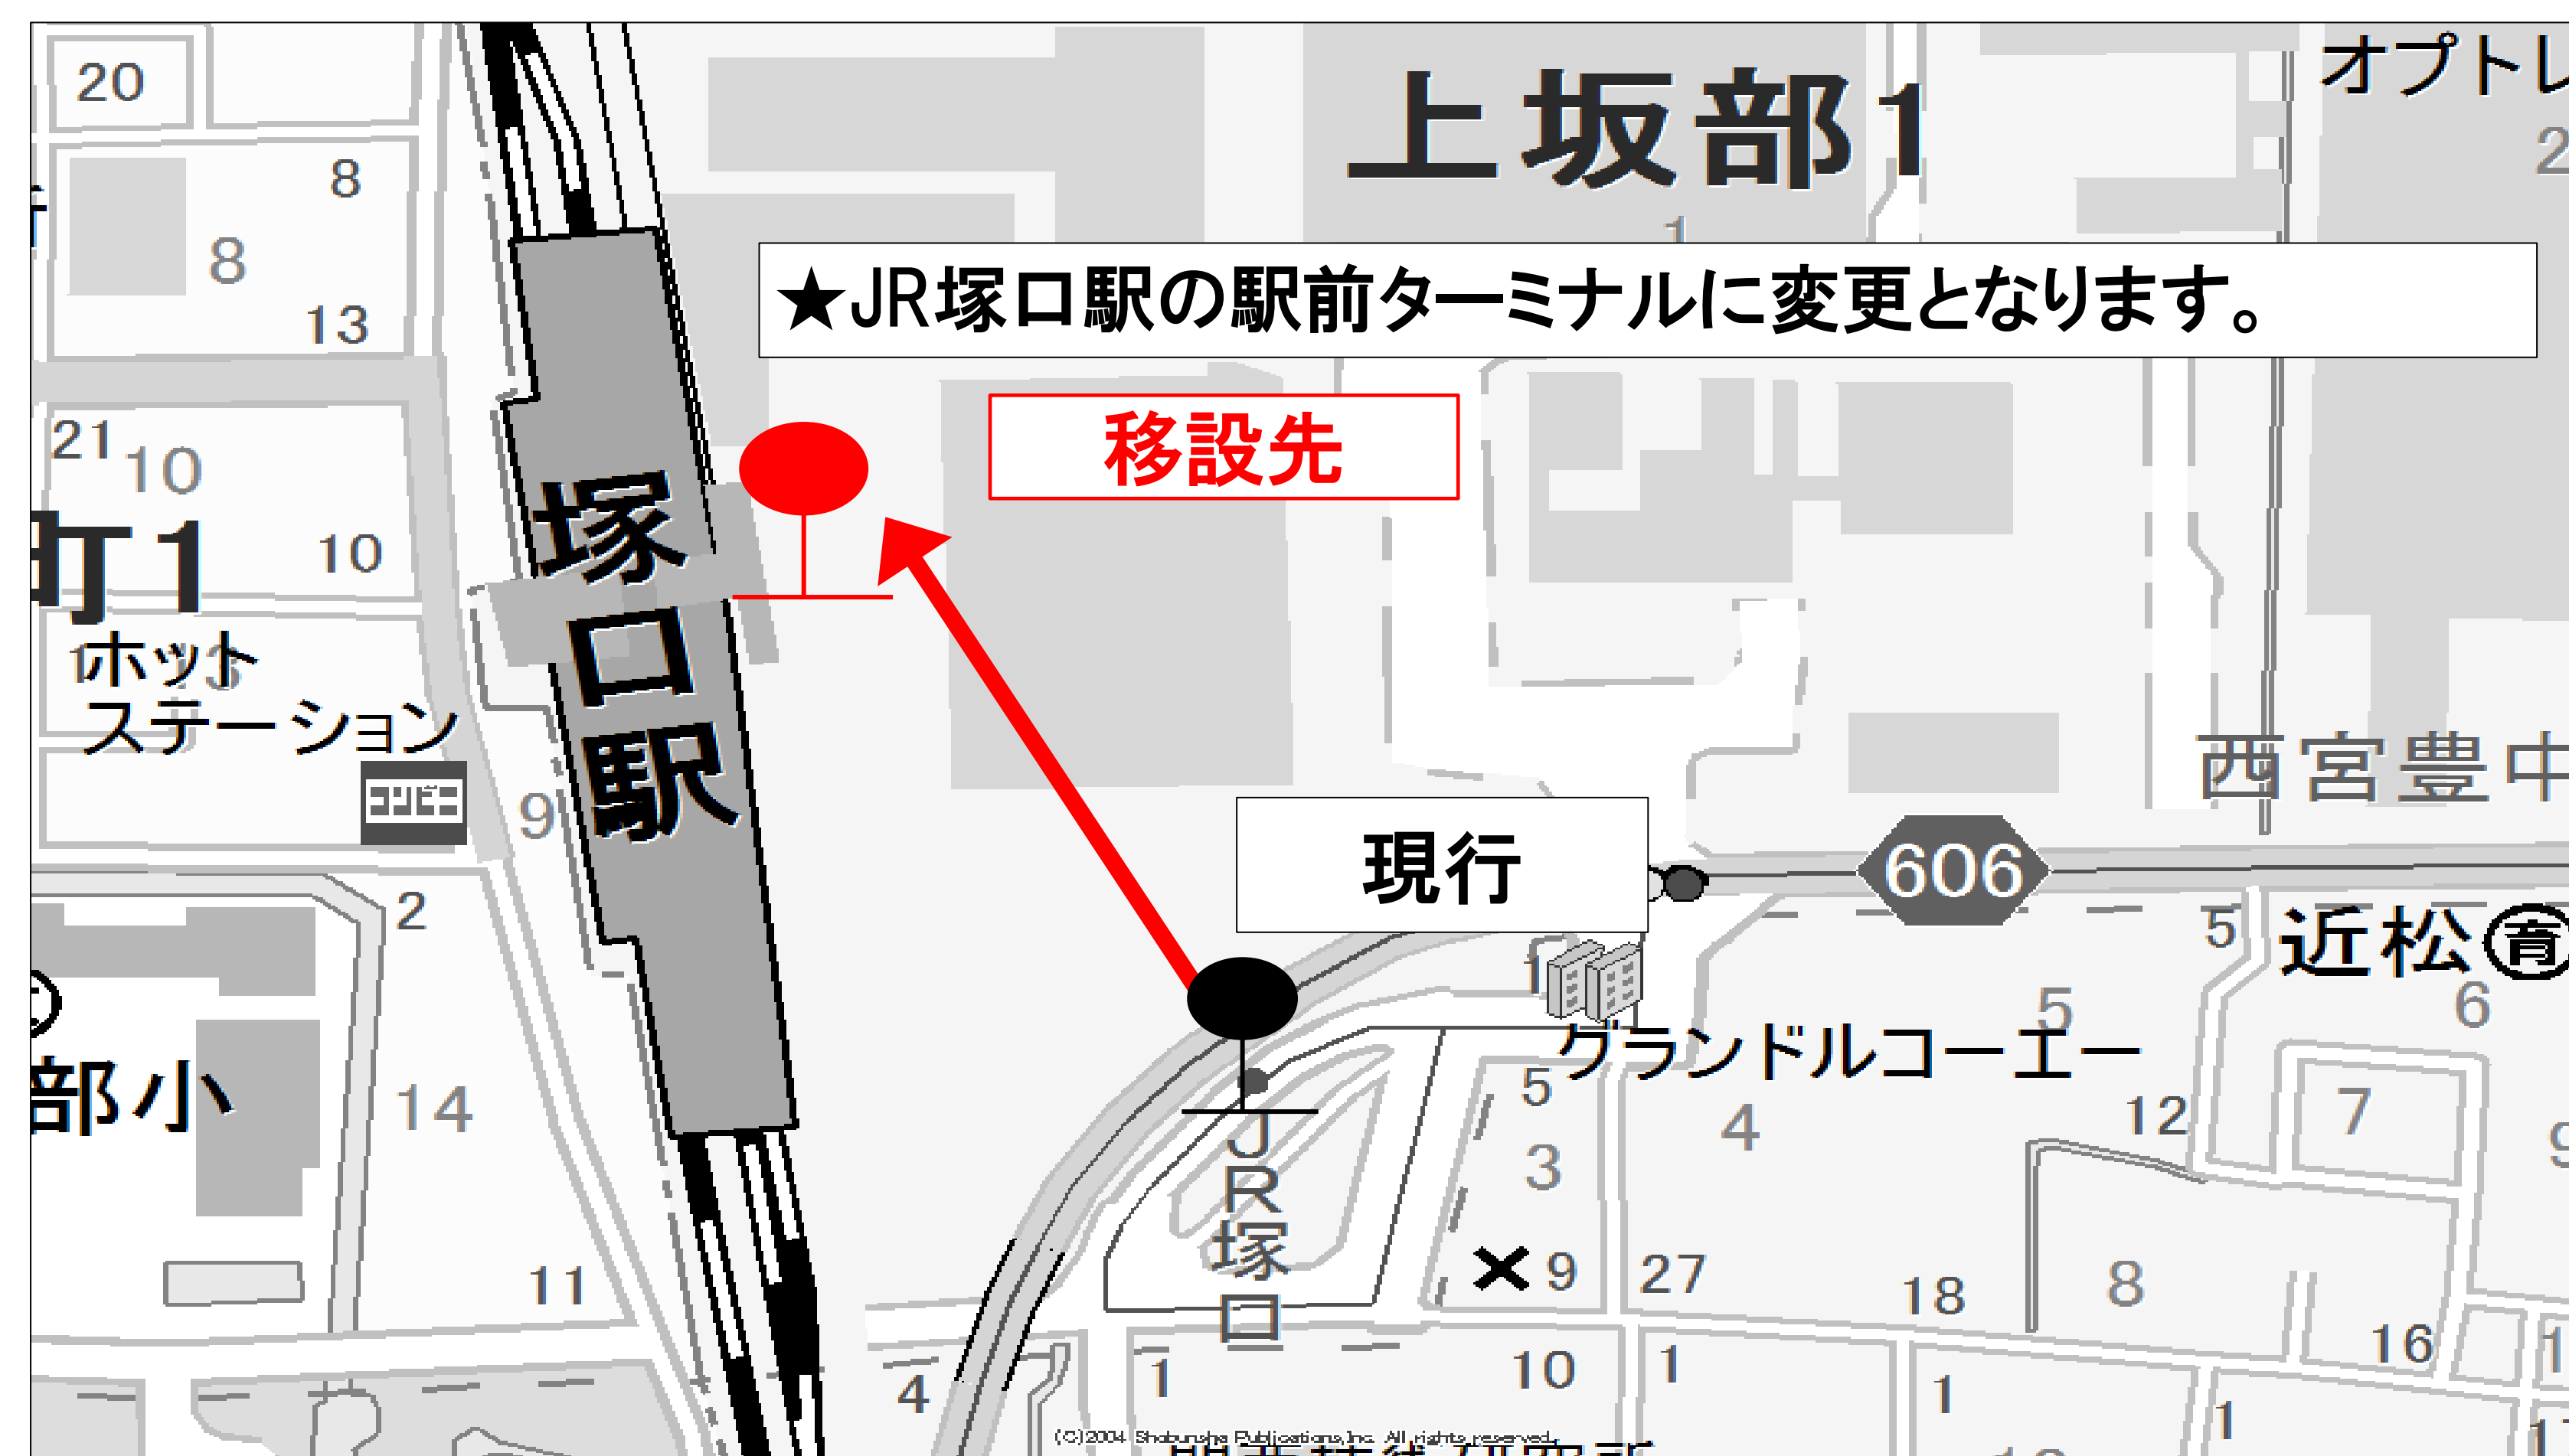

阪神バスからのお知らせ

JR塚口停留所の駅前ターミナルへの移設について

いつも阪神バスをご利用いただきましてありがとうございます。

この度、**平成28年4月10日**からJR塚口停留所の乗り場を**JR塚口駅前ターミナル**に移設し、電車への乗り換えなどが便利になります！ご利用の際は間違いのないようお願いいたします。

●該当路線（尼崎市内線）

12番（阪急塚口ー阪神杭瀬）

21番（阪急塚口ー阪急園田）

◆ JR塚口 のりば位置図

※発車時刻に変更はございません。

※現在、近畿運輸局に路線免許及び運賃等を申請中であり、本件の実施にあたっては同局の許認可が前提となります。