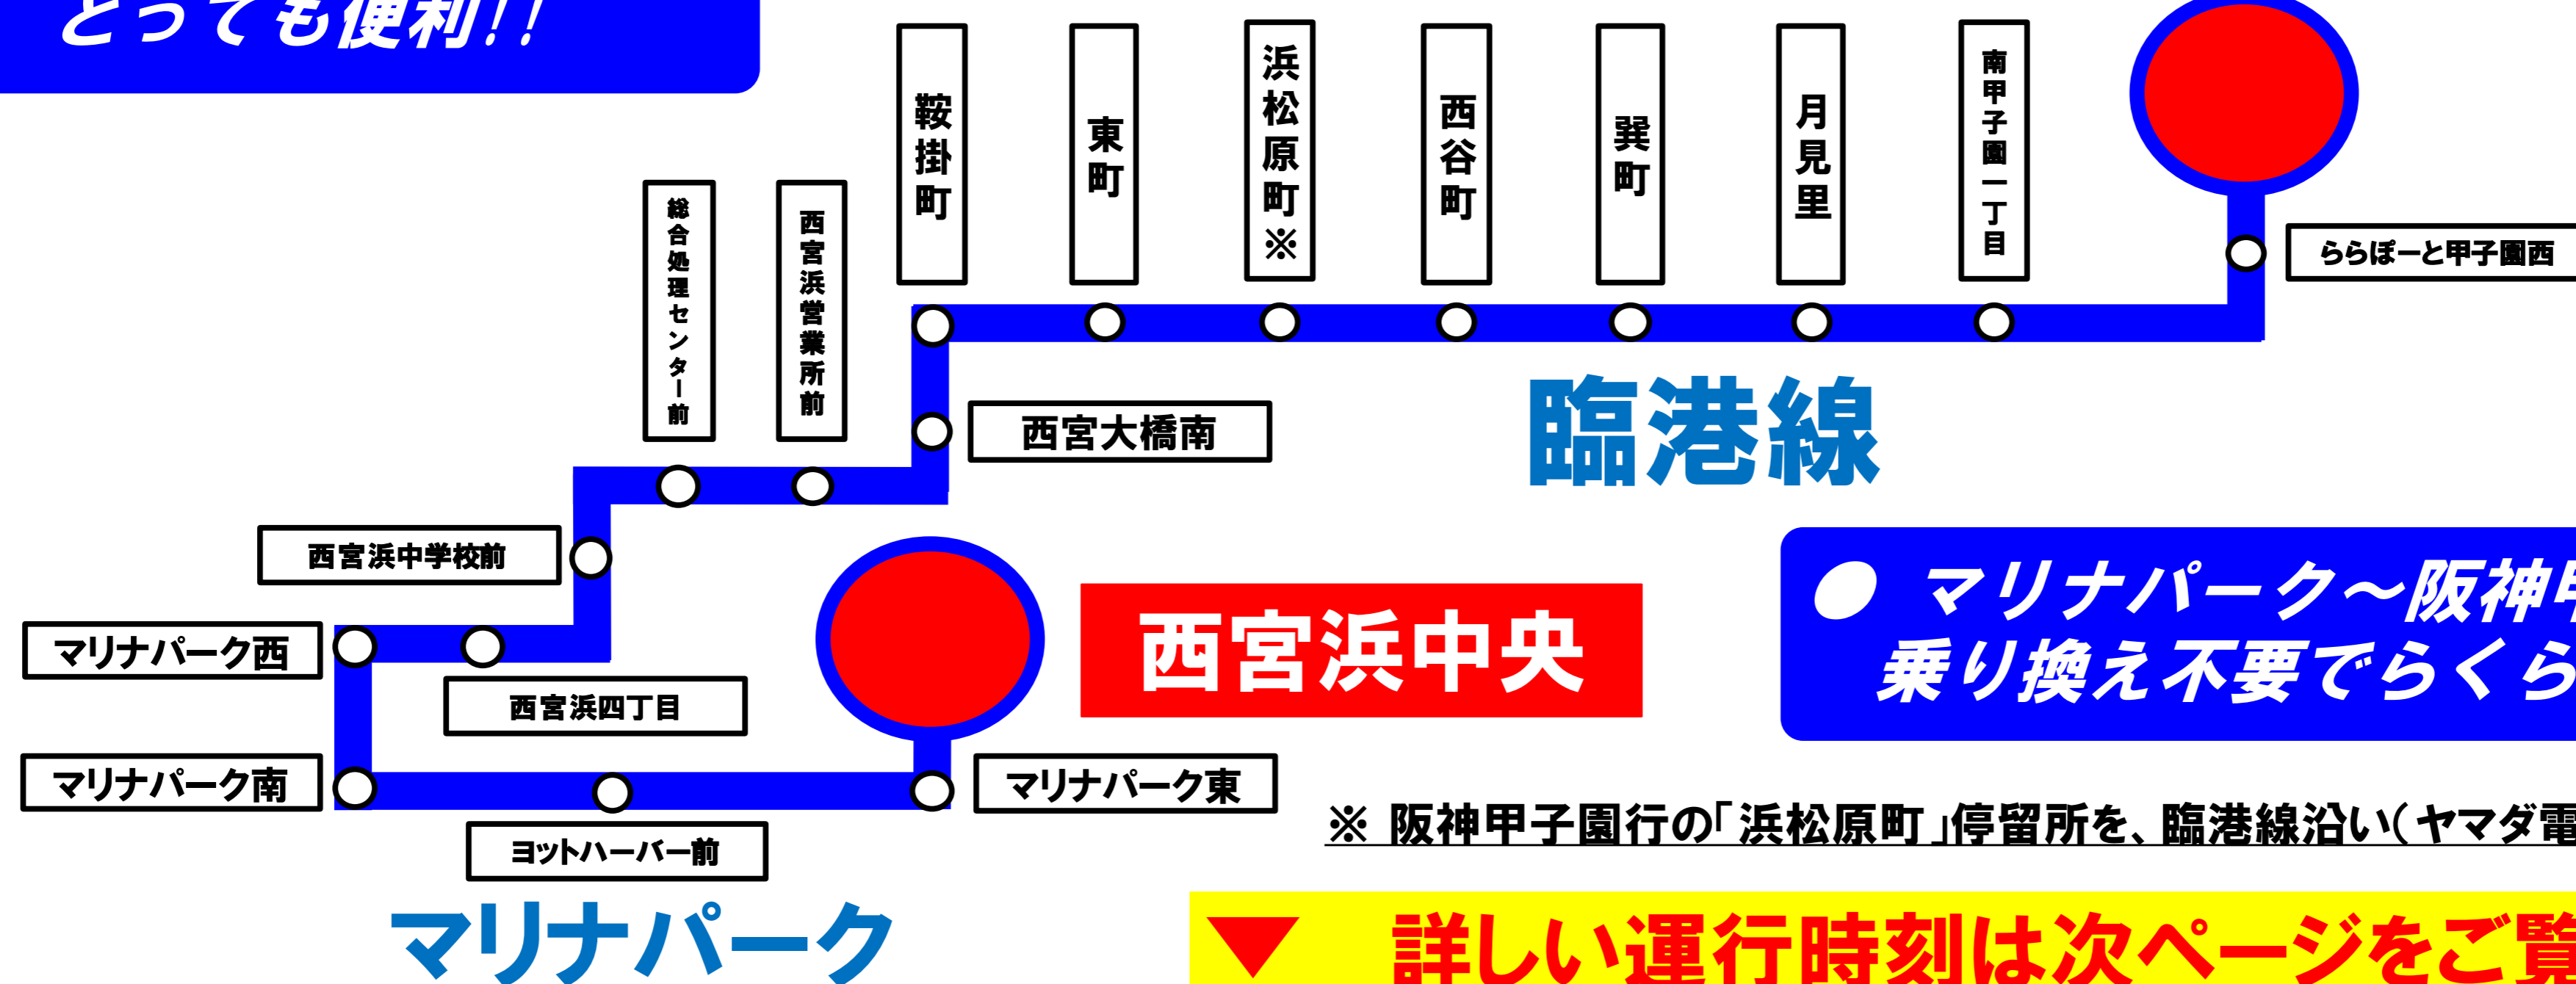

平成25年10月5日(土)より 新路線誕生!!

マリナパーク

臨港線経由

阪神甲子園

土休日のみ
運行

いつも阪神バスをご利用いただきましてありがとうございます。

平成25年10月5日(土)より、土休日限定で、「西宮浜マリナパーク」と「阪神甲子園」を直接結ぶ路線を開設することとなりました。

『ららぽーと甲子園』や臨港線沿いの商業施設など、ご家族でのお出かけ・お買い物に大変便利な路線です。皆様のご利用をお待ちしております。

● 休日のお買い物にも
とっても便利!!

※ 阪神甲子園行の「浜松原町」停留所を、臨港線沿い(ヤマダ電機前)に新設いたします。

▼ 詳しい運行時刻は次ページをご覧ください ▼

詳しい運行時刻はこちら【土休日のみ運行】

西宮浜中央 → 阪神甲子園

発車停留所	発車時刻						
西宮浜中央	10:00	11:00	12:00	13:00	14:00	15:00	16:00
マリナパーク東	10:00	11:00	12:00	13:00	14:00	15:00	16:00
ヨットハーバー前	10:01	11:01	12:01	13:01	14:01	15:01	16:01
マリナパーク南	10:02	11:02	12:02	13:02	14:02	15:02	16:02
マリナパーク西	10:03	11:03	12:03	13:03	14:03	15:03	16:03
西宮浜四丁目	10:04	11:04	12:04	13:04	14:04	15:04	16:04
西宮浜中学校前	10:05	11:05	12:05	13:05	14:05	15:05	16:05
総合処理センター前	10:06	11:06	12:06	13:06	14:06	15:06	16:06
西宮浜営業所前	10:07	11:07	12:07	13:07	14:07	15:07	16:07
西宮大橋南	10:08	11:08	12:08	13:08	14:08	15:08	16:08
鞍掛町	10:09	11:09	12:09	13:09	14:09	15:09	16:09
東町	10:11	11:11	12:11	13:11	14:11	15:11	16:11
浜松原町	10:12	11:12	12:12	13:12	14:12	15:12	16:12
西谷町	10:15	11:15	12:15	13:15	14:15	15:15	16:15
巽町	10:16	11:16	12:16	13:16	14:16	15:16	16:16
月見里	10:17	11:17	12:17	13:17	14:17	15:17	16:17
南甲子園一丁目	10:18	11:18	12:18	13:18	14:18	15:18	16:18
ららぽーと甲子園西	10:20	11:20	12:20	13:20	14:20	15:20	16:20
阪神甲子園	10:21	11:21	12:21	13:21	14:21	15:21	16:21