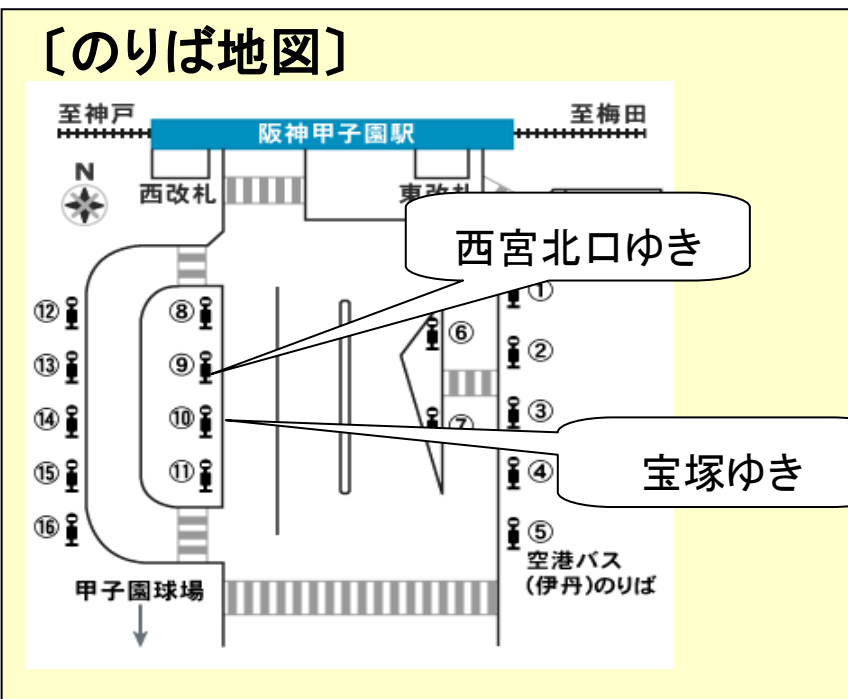

プロ野球ナイター試合開催に伴う **臨時バス運行** について

毎度ご利用いただきましてありがとうございます。今年も甲子園球場でのナイター(18時以降)公式戦開催日に、**『ナイター臨時便』**を、下記の通り運行いたします。皆様のご利用をお待ちしております。

〔運行日〕甲子園球場での**プロ野球ナイター(18時以降)公式戦開催日**

行先 運賃	西宮北口 ゆき直行バス 大人:210円、小児:110円 (運行本数は1便)	宝塚市立病院経由 宝塚ゆき 大人:210円、小児:110円 (「阪神甲子園」以外ではご乗車できません。)
発車予定時刻	試合終了20分後を基準に発車	
のりば	9番のりば	10番のりば

※試合延長などにより、試合終了が遅くなった場合の『最終発車時刻』は、西宮北口ゆき22:30発、宝塚ゆき22:00発といたします。

～ご注意～

- ・試合開始までに雨天等により試合が中止になった場合は運行いたしませんのであらかじめご了承ください。
- ・満員につき、ご乗車いただけない場合がございますので、悪しからずご了承下さい。
- ・**なんばゆきの臨時バスの本年の運行は休止いたします。**

お問い合わせ先 **阪神バス** 06-6416-1351