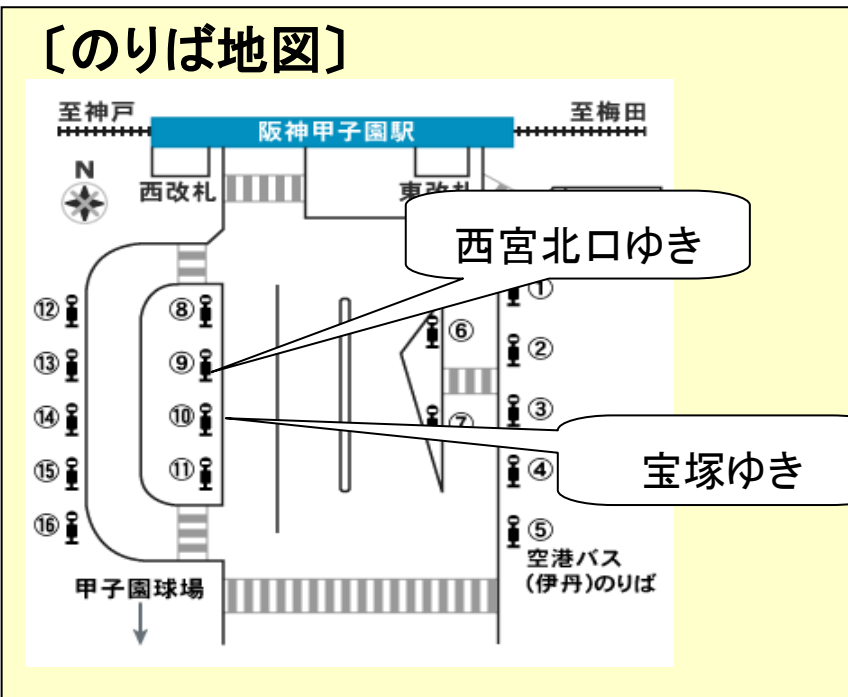

# プロ野球ナイター試合開催に伴う **臨時バス運行** について

毎度ご利用いただきましてありがとうございます。今年も甲子園球場でのナイター(18時以降)公式戦開催日に、**『ナイター臨時便』**を、下記の通り運行いたします。皆様のご利用をお待ちしております。

## 〔運行日〕甲子園球場での**プロ野球ナイター(18時以降)公式戦開催日**

<b>行先 運賃</b>	<b>西宮北口</b> ゆき直行バス 大人:210円、小児:110円 (運行本数は1便)	宝塚市立病院経由 <b>宝塚ゆき</b> 大人:210円、小児:110円
<b>発車予定時刻</b>	<b>試合終了20分後を基準に発車</b>	
<b>のりば</b>	9番のりば	10番のりば

※試合延長などにより、試合終了が遅くなった場合の『最終発車時刻』は、西宮北口ゆき22:30発、宝塚ゆき22:00発といたします。

～ご注意～

- ・試合開始までに雨天等により試合が中止になった場合は運行いたしませんのであらかじめご了承ください。
- ・満員につき、ご乗車いただけない場合がございますので、悪しからずご了承下さい。
- ・**なんばゆきの臨時バスの今年の運行は休止いたします。**

お問い合わせ先 **阪神バス 06-6416-1351**