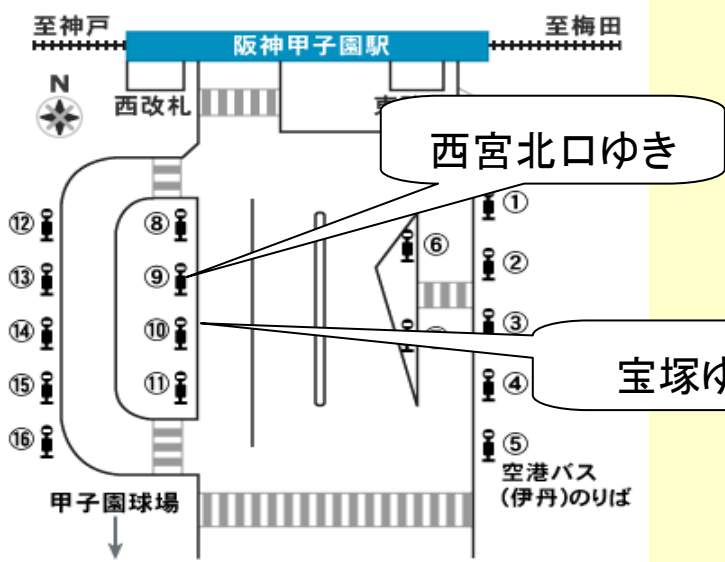

# プロ野球ナイター開催に伴う **臨時バス運行** について

毎度ご利用いただきましてありがとうございます。今年も甲子園球場でのプロ野球ナイター(18時以降)公式戦開催日に、『**ナイター臨時便**』を、下記の通り運行いたします。皆様のご利用をお待ちしております。

## 〔運行日〕甲子園球場での**プロ野球ナイター(18時以降)公式戦開催日**

<b>行先 運賃</b>	<b>西宮北口</b> ゆき直行バス 大人:210円、小児:110円 (定期券はご利用いただけません。)	宝塚市立病院経由 <b>宝塚ゆき</b> 大人:210円、小児:110円
<b>発車予定時刻</b>	<h3 style="text-align: center;">試合終了20分後を基準に発車</h3> <p style="text-align: center;">※ <u>試合延長などにより、試合終了が遅くなった場合の『最終発車時刻』は、西宮北口ゆき22:30発、宝塚ゆき22:00発といたします。</u></p>	
<b>のりば</b>	9番のりば	10番のりば

### 〔のりば地図〕

～ご注意～

- ・試合開始までに雨天等により試合が中止になった場合は運行いたしませんのであらかじめご了承ください。
- ・満員につき、ご乗車いただけない場合がございますので、悪しからずご了承下さい。

※ **なんばゆき臨時バス**につきましては、**今シーズンは休止**いたします。

お問い合わせ先 **阪神バス 06-6416-1351**